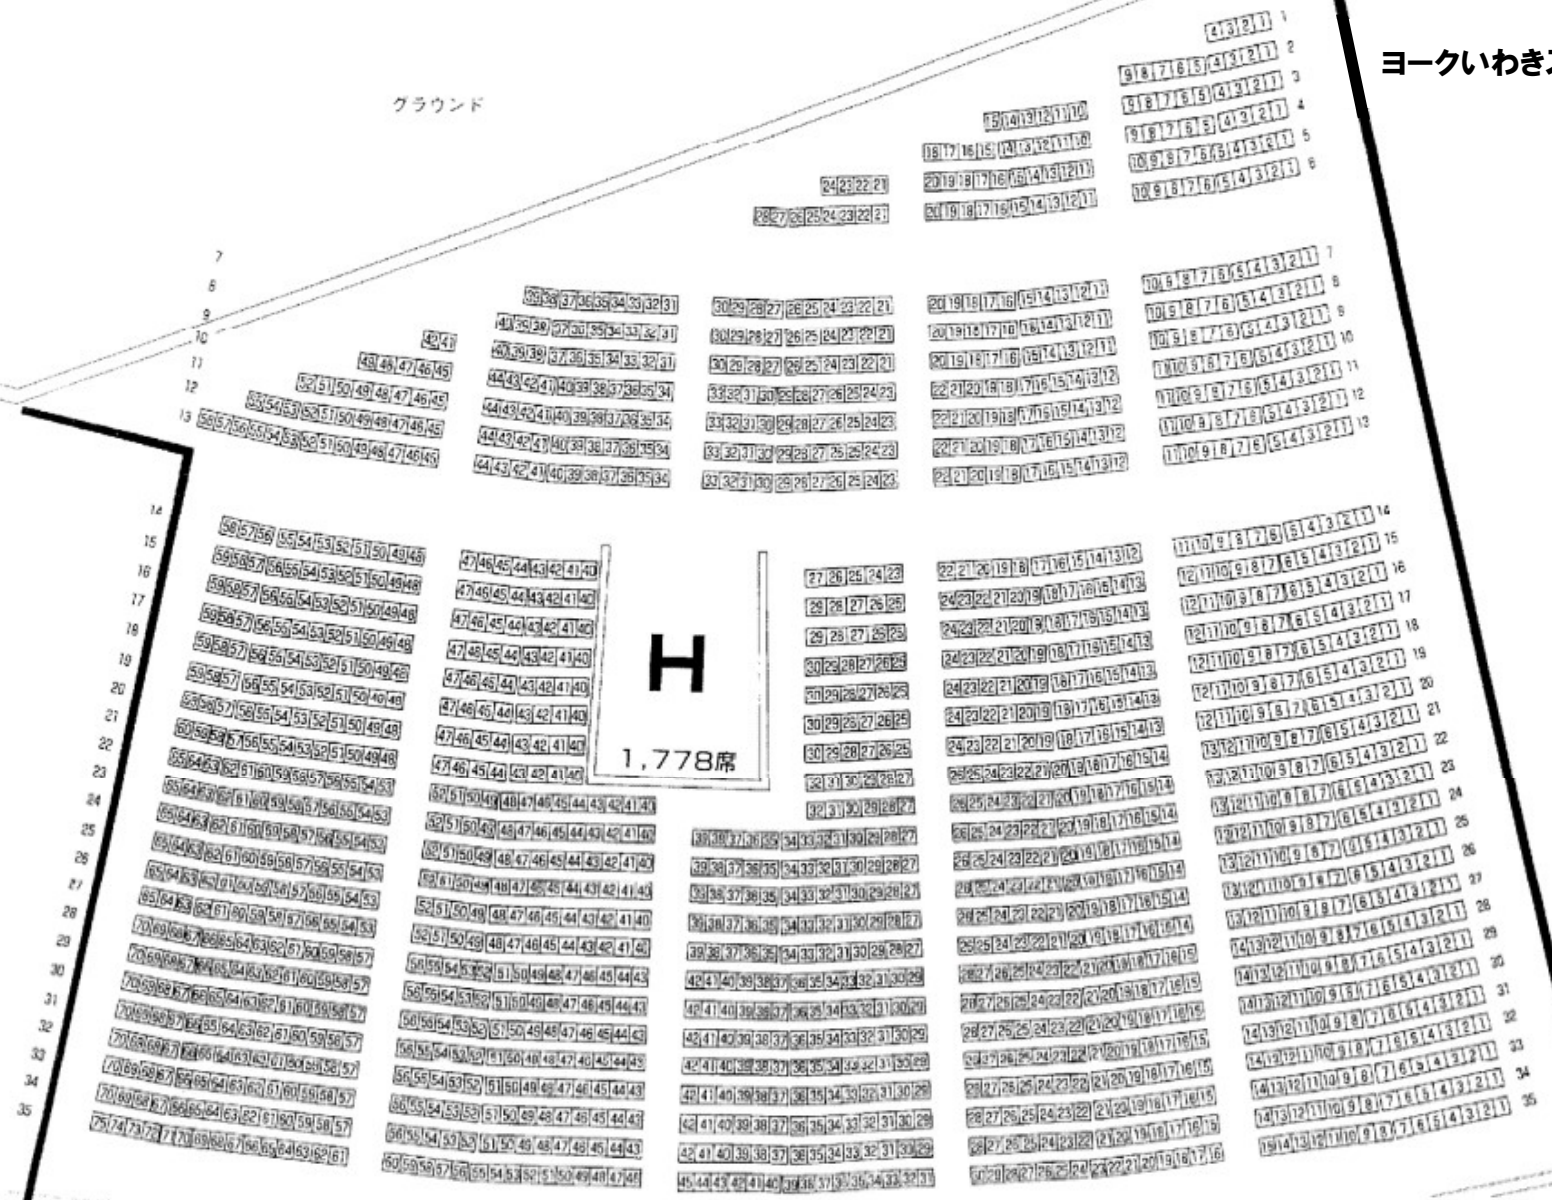

ヨークいわきスタジアム

グラウンド

G