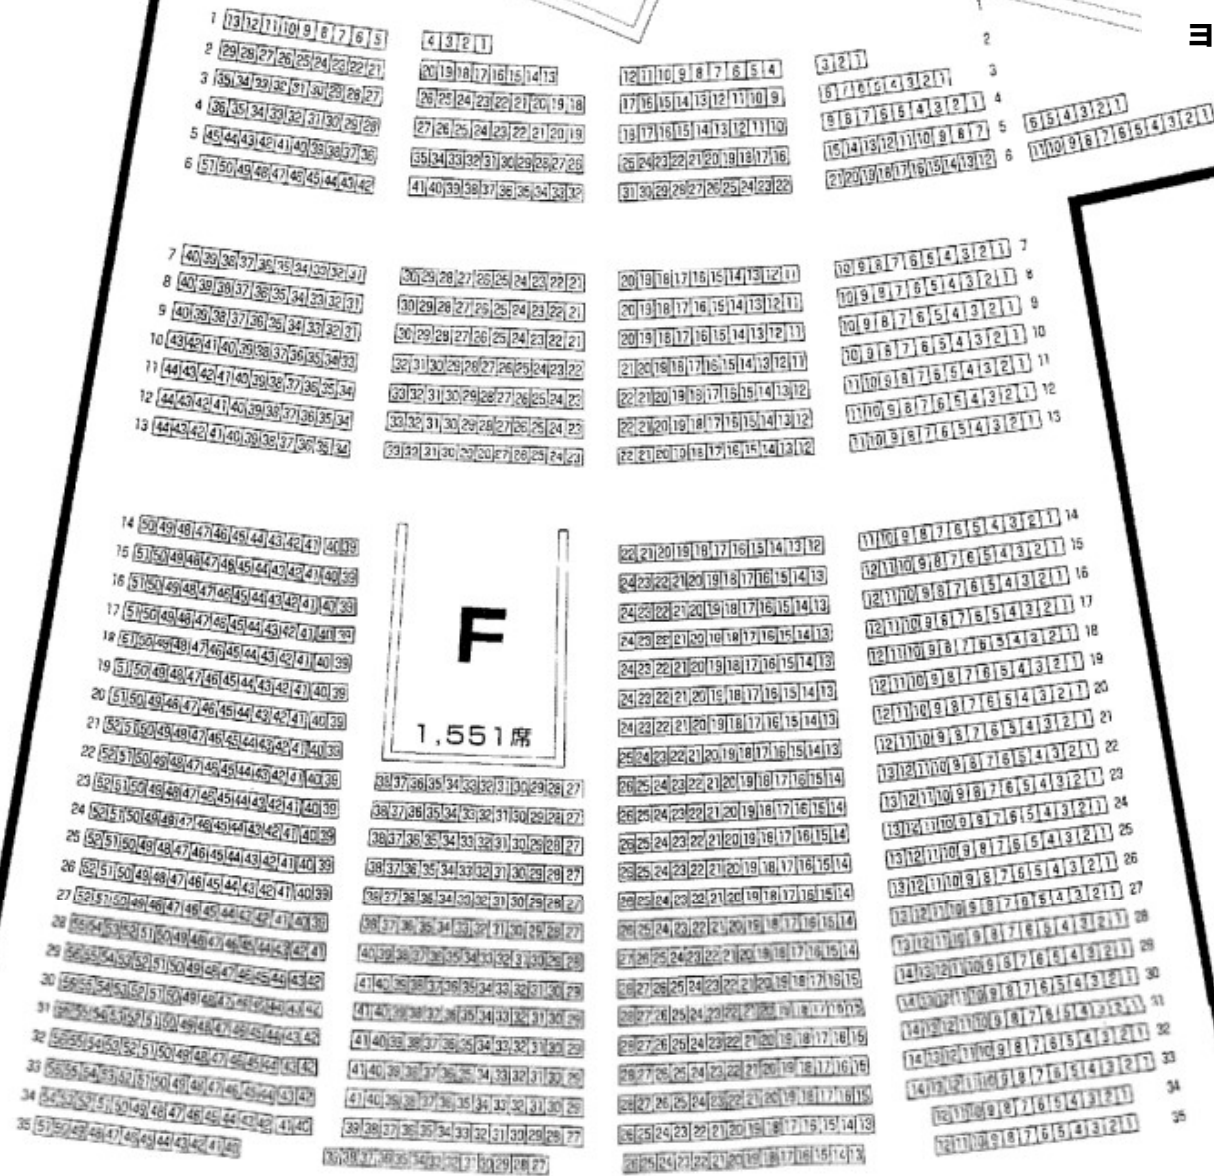

18	17	16	15	14	13	12	11	
18	17	16	15	14	13	12	11	
18	18	17	16	15	14	13	12	11
19	18	17	16	15	14	13	12	11
19	18	17	16	15	14	13	12	11
19	18	17	16	15	14	13	12	11
19	18	17	16	15	14	13	12	11
19	18	17	16	15	14	13	12	11
19	18	17	16	15	14	13	12	11
19	18	17	16	15	14	13	12	11

ヨークいわきスタジアム

C

**D**  
1,551席

ヨークいわきスタジアム

W

E

**F**  
1,551席

ヨークいわきスタジアム