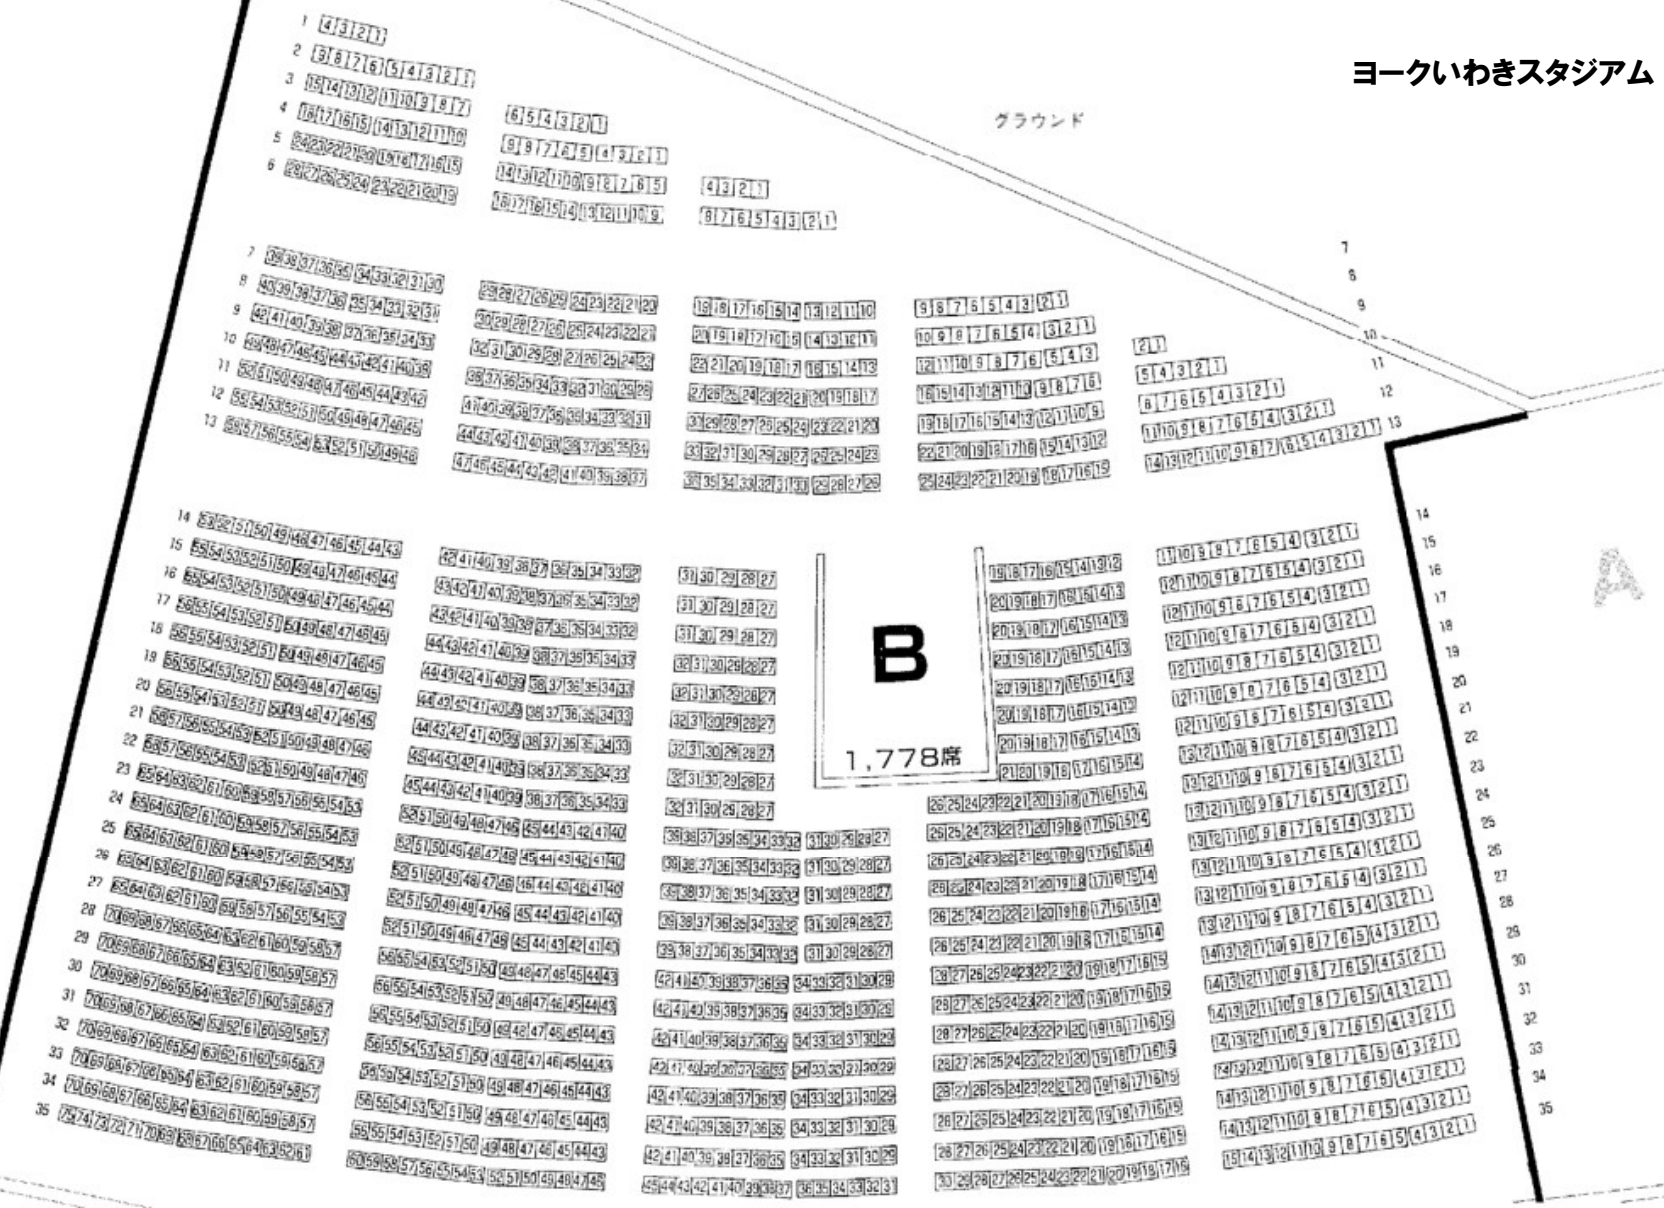

A

708席

ヨークいわきスタジアム

グラウンド

C

B

A

1,778席