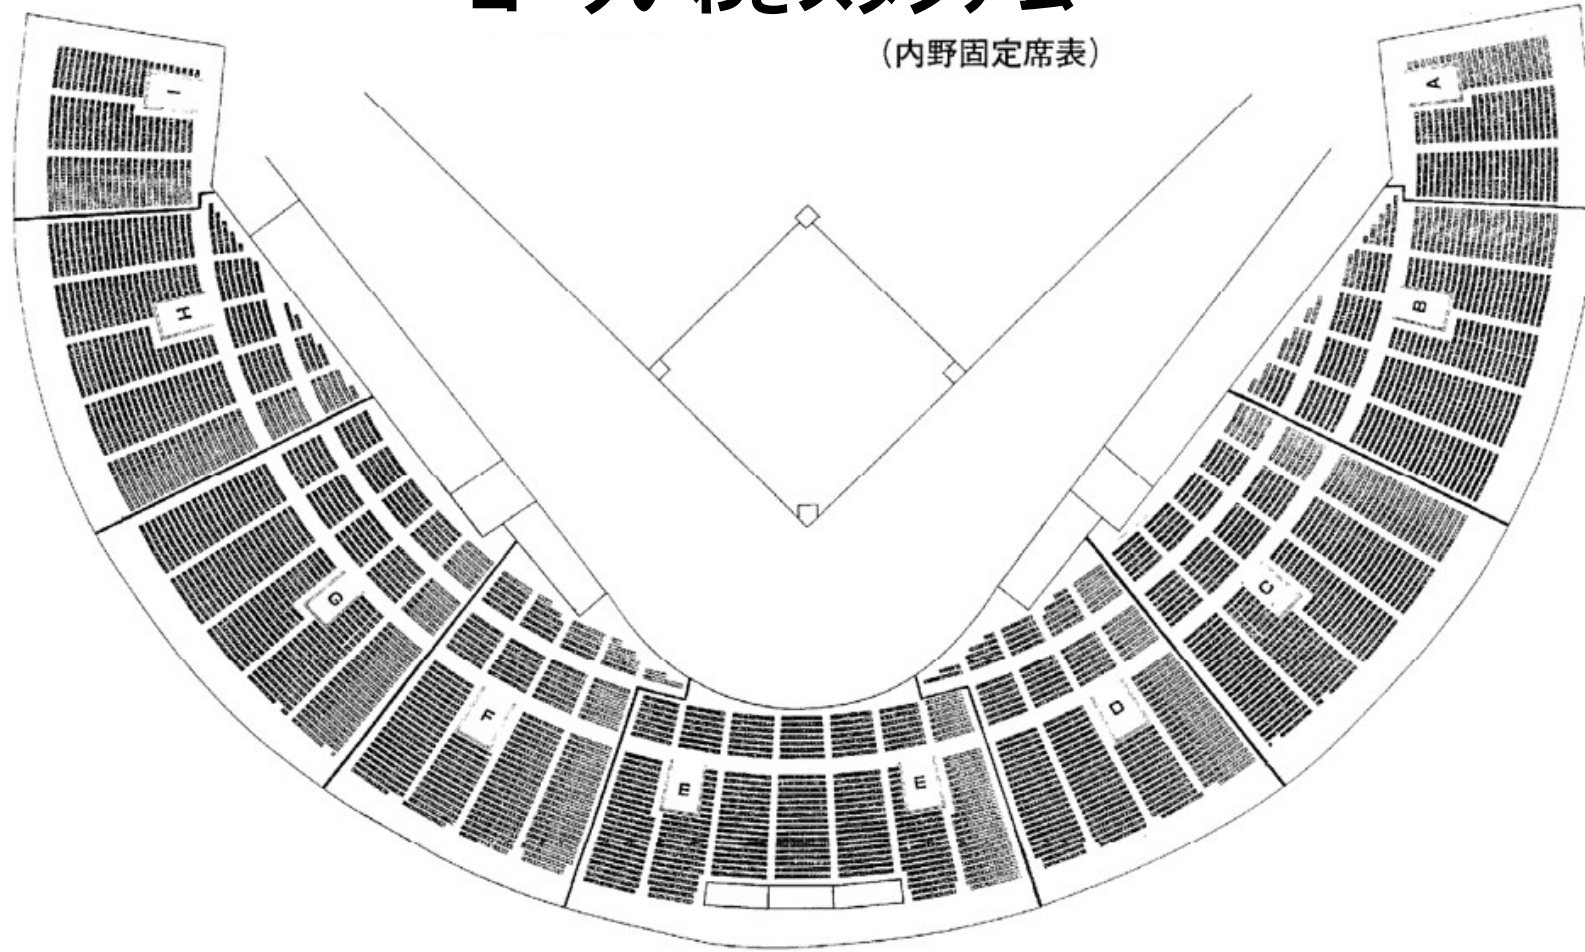

# ヨークいわきスタジアム 内野固定席表

一般財団法人 いわき市公園緑地観光公社

# ヨークいわきスタジアム

(内野固定席表)

ヨークいわきスタジアム

グラウンド

14	28	28	27	26	25	24	23	22	21	20	19									
15	30	29	28	27	26	25	24	23	22	21	20	19								
16	31	30	29	28	27	26	25	24	23	22	21	20								
17	31	30	29	28	27	26	25	24	23	22	21	20								
18	31	30	29	28	27	26	25	24	23	22	21	20								
19	31	30	29	28	27	26	25	24	23	22	21	20								
20	31	30	29	28	27	26	25	24	23	22	21	20								
21	32	31	30	29	28	27	26	25	24	23	22	21	20							
22	32	31	30	29	28	27	26	25	24	23	22	21	20							
23	33	32	31	30	29	28	27	26	25	24	23	22	21	20						
24	33	32	31	30	29	28	27	26	25	24	23	22	21	20						
25	34	33	32	31	30	29	28	27	26	25	24	23	22	21	20					
26	34	33	32	31	30	29	28	27	26	25	24	23	22	21	20					
27	35	34	33	32	31	30	29	28	27	26	25	24	23	22	21	20				
28	35	34	33	32	31	30	29	28	27	26	25	24	23	22	21	20				
29	36	35	34	33	32	31	30	29	28	27	26	25	24	23	22	21	20			
30	36	35	34	33	32	31	30	29	28	27	26	25	24	23	22	21	20			
31	37	36	35	34	33	32	31	30	29	28	27	26	25	24	23	22	21	20		
32	37	36	35	34	33	32	31	30	29	28	27	26	25	24	23	22	21	20		
33	38	37	36	35	34	33	32	31	30	29	28	27	26	25	24	23	22	21	20	
34	38	37	36	35	34	33	32	31	30	29	28	27	26	25	24	23	22	21	20	
35	39	38	37	36	35	34	33	32	31	30	29	28	27	26	25	24	23	22	21	20

18	17	16	15	14	13	12	11	
18	17	16	15	14	13	12	11	
18	18	17	16	15	14	13	12	11
19	18	17	16	15	14	13	12	11
19	18	17	16	15	14	13	12	11
19	18	17	16	15	14	13	12	11
19	18	17	16	15	14	13	12	11
19	18	17	16	15	14	13	12	11
19	18	17	16	15	14	13	12	11
19	18	17	16	15	14	13	12	11